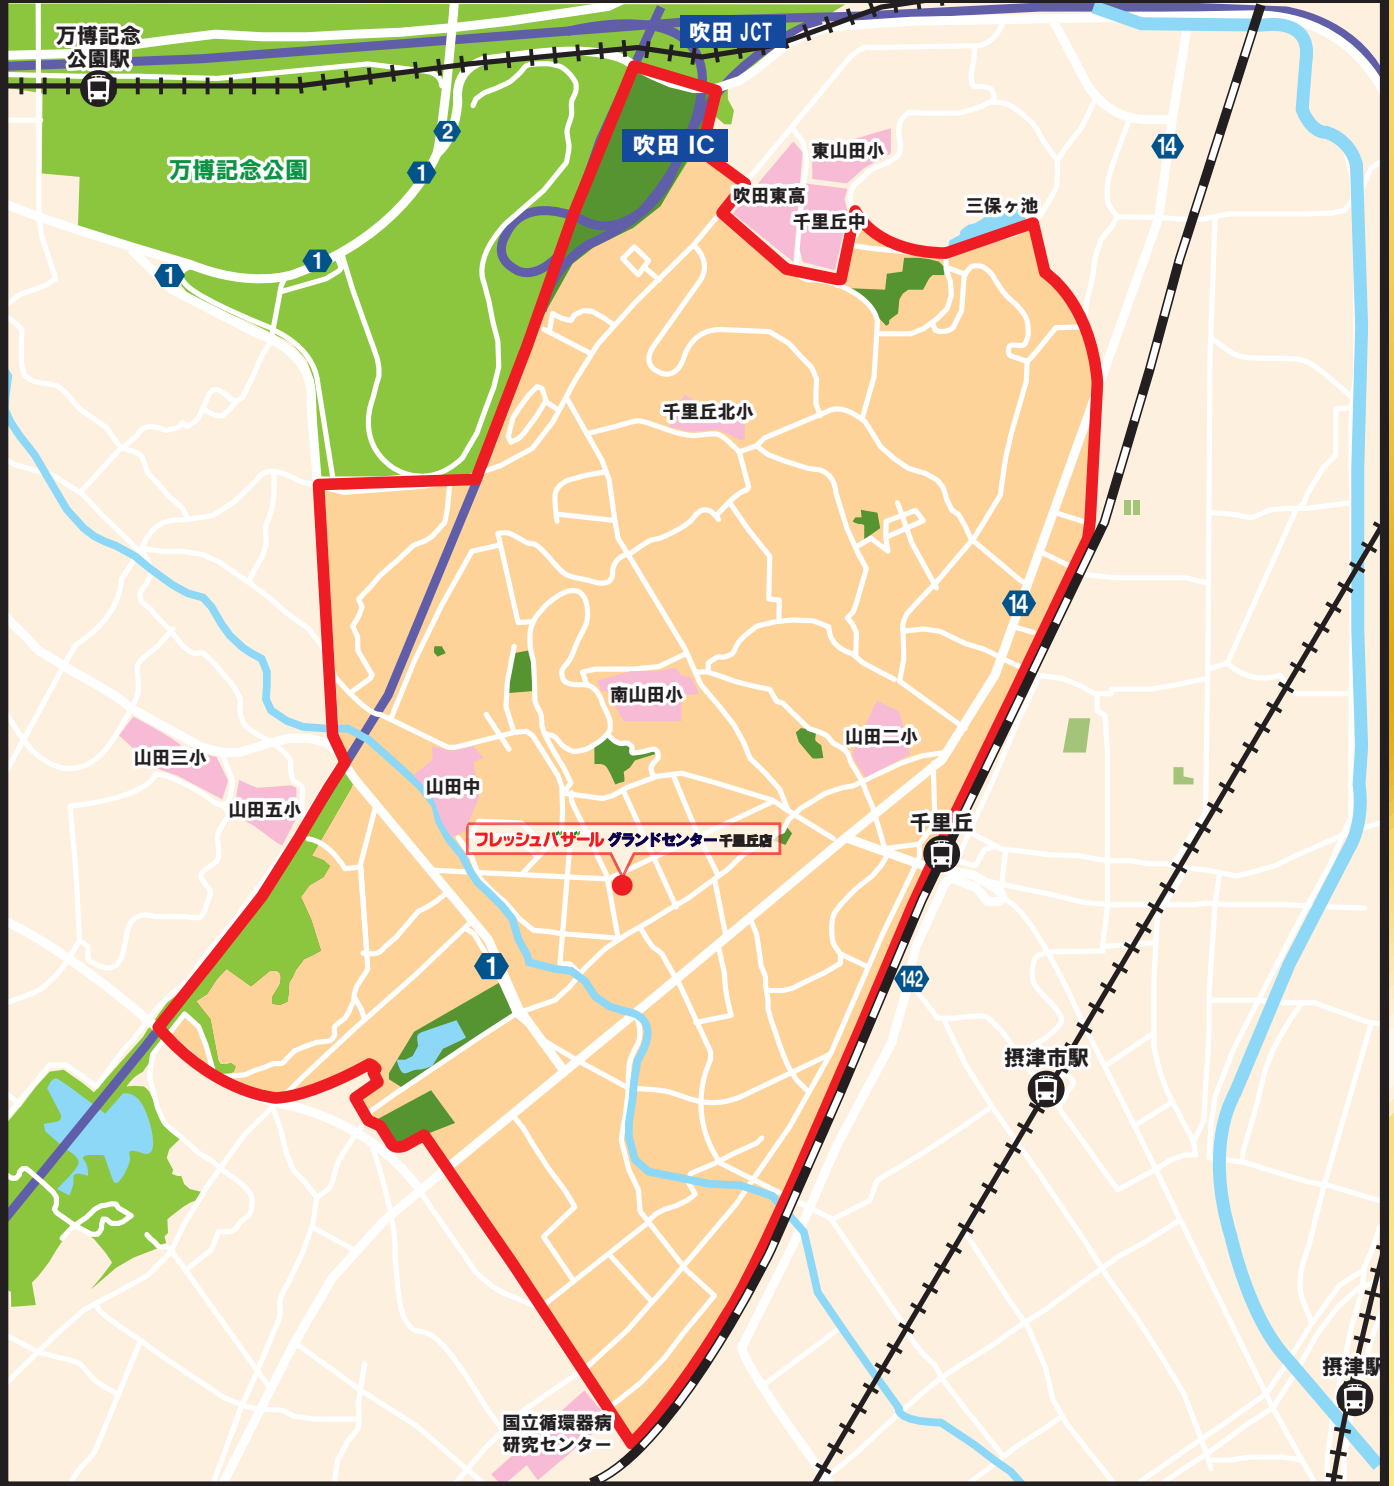

# 当日お届けサービス

## お届けできる地域

赤線でかこんだ範囲が  
お届け対象地域です。

吹田市

長野東、長野西、山田市場、山田南、尺谷、櫻切山、千里丘西、千里丘下、千里丘中、千里丘上、千里丘北、新芦屋上、新芦屋下、清水

摂津市

千里丘 1～7丁目、千里丘新町

本日お買い上げいただいた品物をご自宅までお届けいたします。

承り中!!

■お届けできる地域

吹田市	長野東、長野西、山田市場、山田南、尺谷、檜切山、千里丘西、千里丘下、千里丘中、千里丘上、千里丘北、新芦屋上、新芦屋下、清水
摂津市	千里丘1～7丁目、千里丘新町

■受付&お届け時間

承り場所：サービスカウンター（レジでお会計をお済ませのうえ、お申し込みください。）

受付時間	お届け時間帯		
	13時～15時	15時～17時	17時～19時
12時まで	○	○	○
14時まで		○	○
16時まで			○