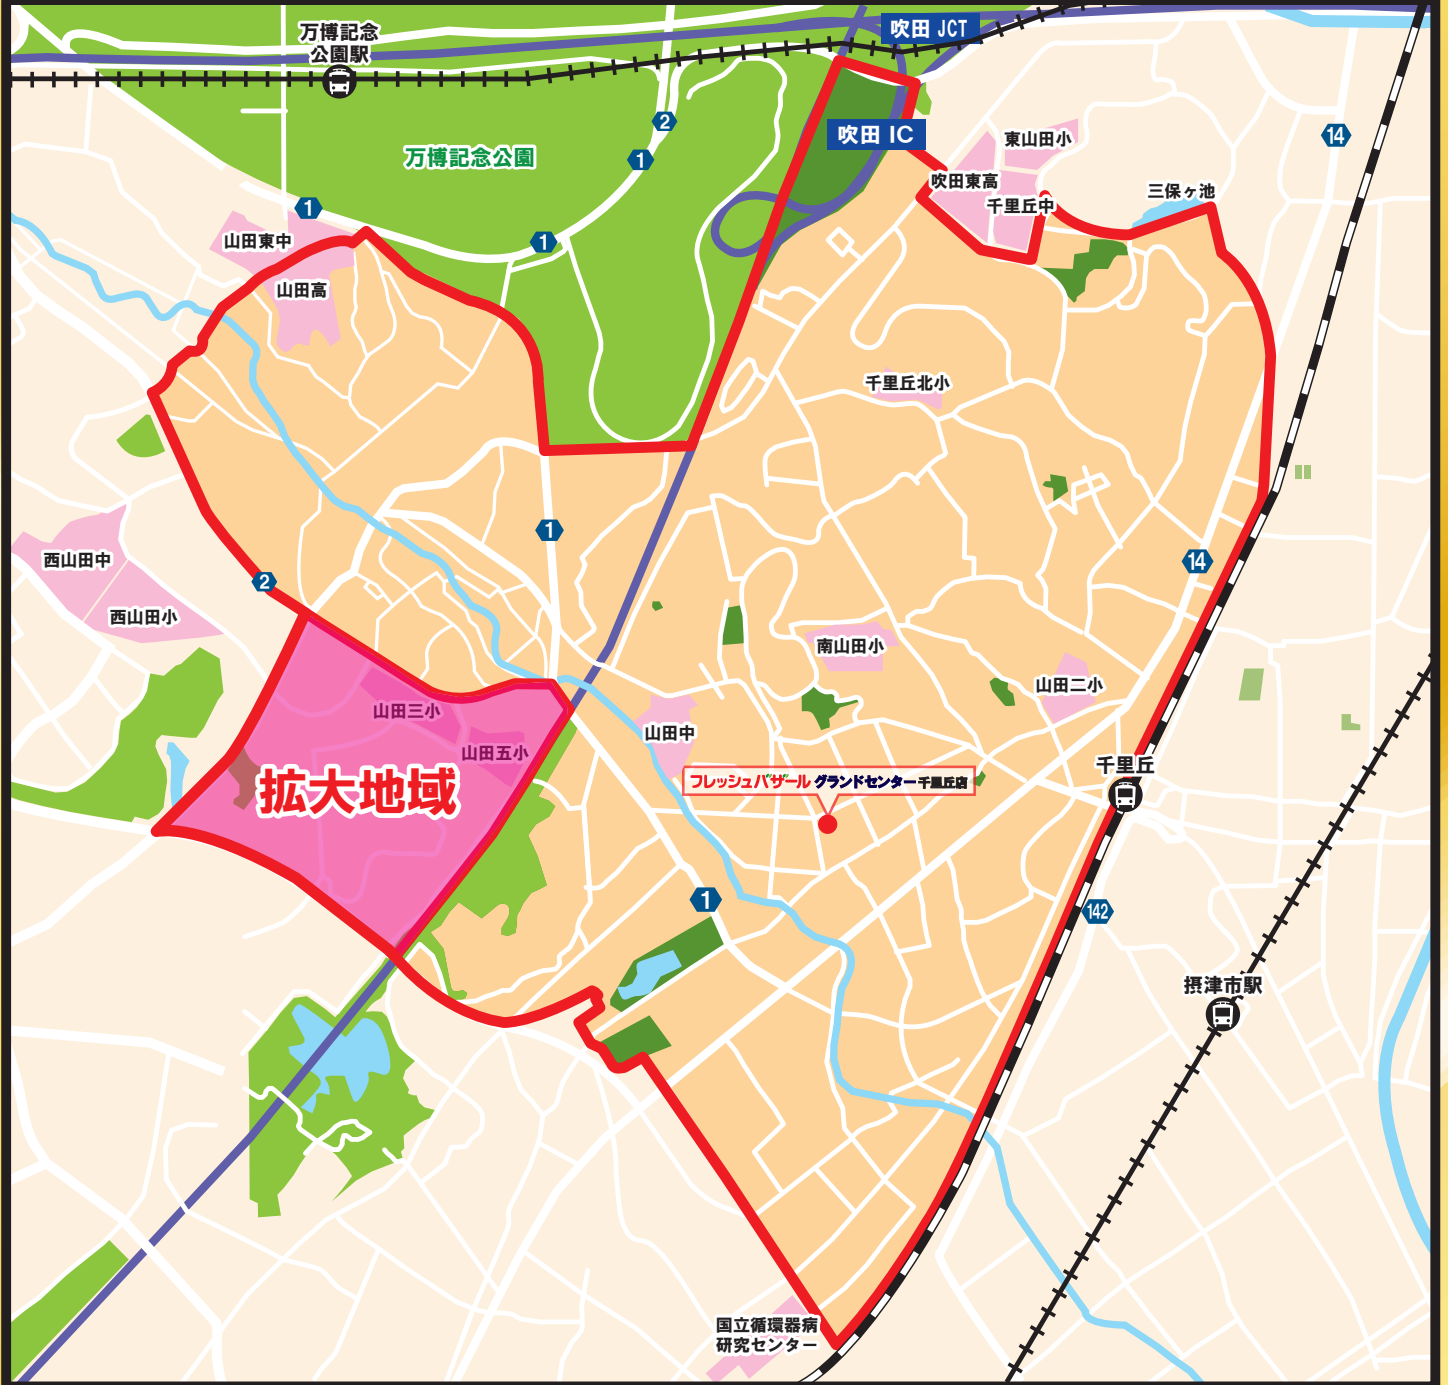

当日

お買い上げ商品の

あい+カード 会員様限定

お届けサービス

お届けできる地域

赤線で囲んだ範囲が
お届け対象地域です。

吹田市	長野東、長野西、山田市場、山田南、尺谷、櫻切山、山田東1～3丁目、千里丘西、千里丘下、千里丘中、千里丘上、千里丘北、新芦屋上、新芦屋下、清水山田西1丁目 (拡大地域)
摂津市	千里丘1～7丁目、千里丘新町

本日お買上げいただいた品物をご自宅までお届けいたします。

承り中

■お届けできる地域（赤字は拡大した地域）

吹田市	長野東、長野西、山田市場、山田南、尺谷、檜切山、山田東1～3丁目、千里丘西、千里丘下、千里丘中、千里丘上、千里丘北、新芦屋上、新芦屋下、清水、 山田西1丁目
摂津市	千里丘1～7丁目、千里丘新町

■受付&お届け時間

承り場所：サービスカウンター（レジでお会計をお済ませのうえ、お申し込みください。）

受付時間	お届け時間帯		
	13時～15時	15時～17時	17時～19時
12時まで	○	○	○
14時まで		○	○
16時まで			○